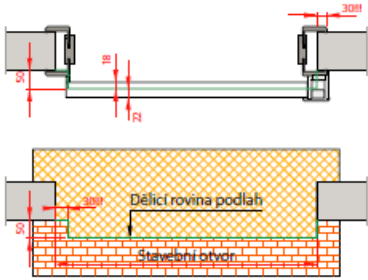

# DOPORUČENÉ PŘECHODY PODLAH

Dveře otočné bez polodrážkové

Dveře otočné polodrážkové

Dveře otočné s bočním světlíkem – obložková konstrukce

Dveře otočné polodrážkové – zárubeň Harmonie

Dveře otočné polodrážkové se zárubeň OKZ

Dveře otočné polodrážkové – rámová konstrukce

Dveře posuvné na stěnu

Dveře posuvné do pouzdra (do stěny)

Dveře jednokřídlé posuvné na stěnu – zárubeň Harmonie

Dveře posuvné s bočním světlíkem – obložková konstrukce

Dveře lamelové