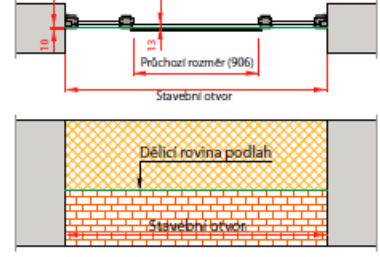

# DOPORUČENÉ PŘECHODY PODLAH

Dveře otočné bez polodrážkové

Dveře otočné polodrážkové

Dveře otočné s bočním světlíkem – obložková konstrukce

Dveře otočné polodrážkové – zárubeň Harmonie

Dveře otočné polodrážkové se zárubeň OKZ

Dveře otočné polodrážkové – rámová konstrukce

Dveře posuvné na stěnu

Dveře posuvné do pouzdra (do stěny)

Dveře jednokřídlé posuvné na stěnu – zárubeň Harmonie

Dveře posuvné s bočním světlíkem – obložková konstrukce

Dveře lamelové