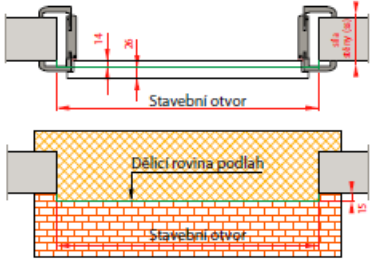

# DOPORUČENÉ PŘECHODY PODLAH

Dveře otočné bez polodrážkové

Dveře otočné polodrážkové

Dveře otočné s bočním světlíkem – obložková konstrukce

Dveře otočné polodrážkové – zárubeň Harmonie

Dveře otočné polodrážkové se zárubeň OKZ

Dveře otočné polodrážkové – rámová konstrukce

Dveře posuvné na stěnu

Dveře posuvné do pouzdra (do stěny)

Dveře jednokřídlé posuvné na stěnu – zárubeň Harmonie

Dveře posuvné s bočním světlíkem – obložková konstrukce

Dveře lamelové