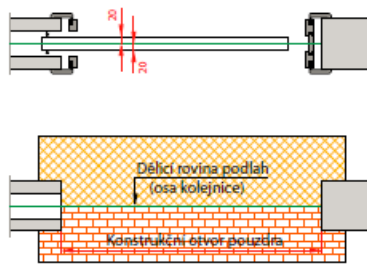

# DOPORUČENÉ PŘECHODY PODLAH

Dveře otočné bez polodrážkové

Dveře otočné polodrážkové

Dveře otočné s bočním světlíkem – obložková konstrukce

Dveře otočné polodrážkové – zárubeň Harmonie

Dveře otočné polodrážkové se zárubeň OKZ

Dveře otočné polodrážkové – rámová konstrukce

Dveře posuvné na stěnu

Dveře posuvné do pouzdra (do stěny)

Dveře jednokřídlé posuvné na stěnu – zárubeň Harmonie

Dveře posuvné s bočním světlíkem – obložková konstrukce