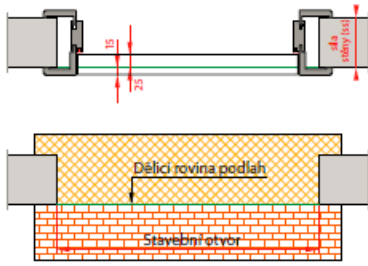

# DOPORUČENÉ PŘECHODY PODLAH

Dveře otočné bez polodrážkové

Dveře otočné polodrážkové

Dveře otočné s bočním světlíkem – obložková konstrukce

Dveře otočné polodrážkové – zárubeň Harmonie

Dveře otočné polodrážkové se zárubeň OKZ

Dveře otočné polodrážkové – rámová konstrukce

Dveře posuvné na stěnu

Dveře posuvné do pouzdra (do stěny)

Dveře jednokřídlé posuvné na stěnu – zárubeň Harmonie

Dveře posuvné s bočním světlíkem – obložková konstrukce

Dveře lamelové