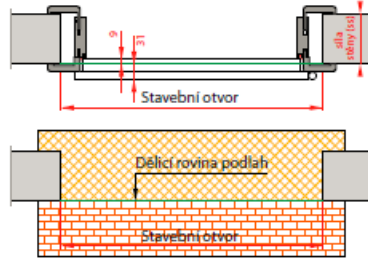

# DOPORUČENÉ PŘECHODY PODLAH

Dveře otočné bez polodrážkové

Dveře otočné polodrážkové

Dveře otočné s bočním světlíkem – obložková konstrukce

Dveře otočné polodrážkové – zárubeň Harmonie

Dveře otočné polodrážkové se zárubeň OKZ

Dveře otočné polodrážkové – rámová konstrukce

Dveře posuvné na stěnu

Dveře posuvné do pouzdra (do stěny)

Dveře jednokřídlé posuvné na stěnu – zárubeň Harmonie

Dveře posuvné s bočním světlíkem – obložková konstrukce

Dveře lamelové