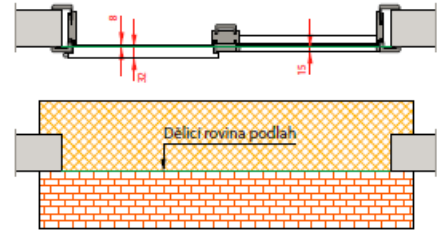

# DOPORUČENÉ PŘECHODY PODLAH

Dveře otočné bez polodrážkové

Dveře otočné polodrážkové

Dveře otočné s bočním světlíkem – obložková konstrukce

Dveře otočné polodrážkové – zárubeň Harmonie

Dveře otočné polodrážkové se zárubeň OKZ

Dveře otočné polodrážkové – rámová konstrukce

Dveře posuvné na stěnu

Dveře posuvné do pouzdra (do stěny)

Dveře jednokřídlé posuvné na stěnu – zárubeň Harmonie

Dveře posuvné s bočním světlíkem – obložková konstrukce