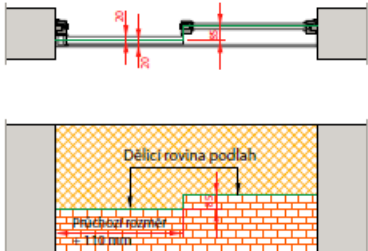

Dveře otočné polodrážkové – rámová konstrukce

Dveře posuvné na stěnu

Dveře posuvné do pouzdra (do stěny)

Dveře jednokřídlé posuvné na stěnu – zárubeň Harmonie

Dveře posuvné s bočním světlíkem – obložková konstrukce

Dveře posuvné s bočním světlíkem – obložková konstrukce

Dveře posuvné s bočním světlíkem – obložková konstrukce

Dveře posuvné s bočním světlíkem a dveřovkou – rámová konstrukce

Dveře posuvné s bočním světlíkem – rámová konstrukce