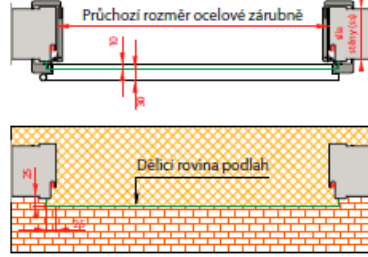

# DOPORUČENÉ PŘECHODY PODLAH

Dveře otočné bez polodrážkové

Dveře otočné polodrážkové

Dveře otočné s bočním světlíkem – obložková konstrukce

Dveře otočné polodrážkové – zárubeň Harmonie

Dveře otočné polodrážkové se zárubeň OKZ

Dveře otočné polodrážkové – rámová konstrukce

Dveře posuvné na stěnu

Dveře posuvné do pouzdra (do stěny)

Dveře jednokřídlé posuvné na stěnu – zárubeň Harmonie

Dveře posuvné s bočním světlíkem – obložková konstrukce

Dveře lamelové